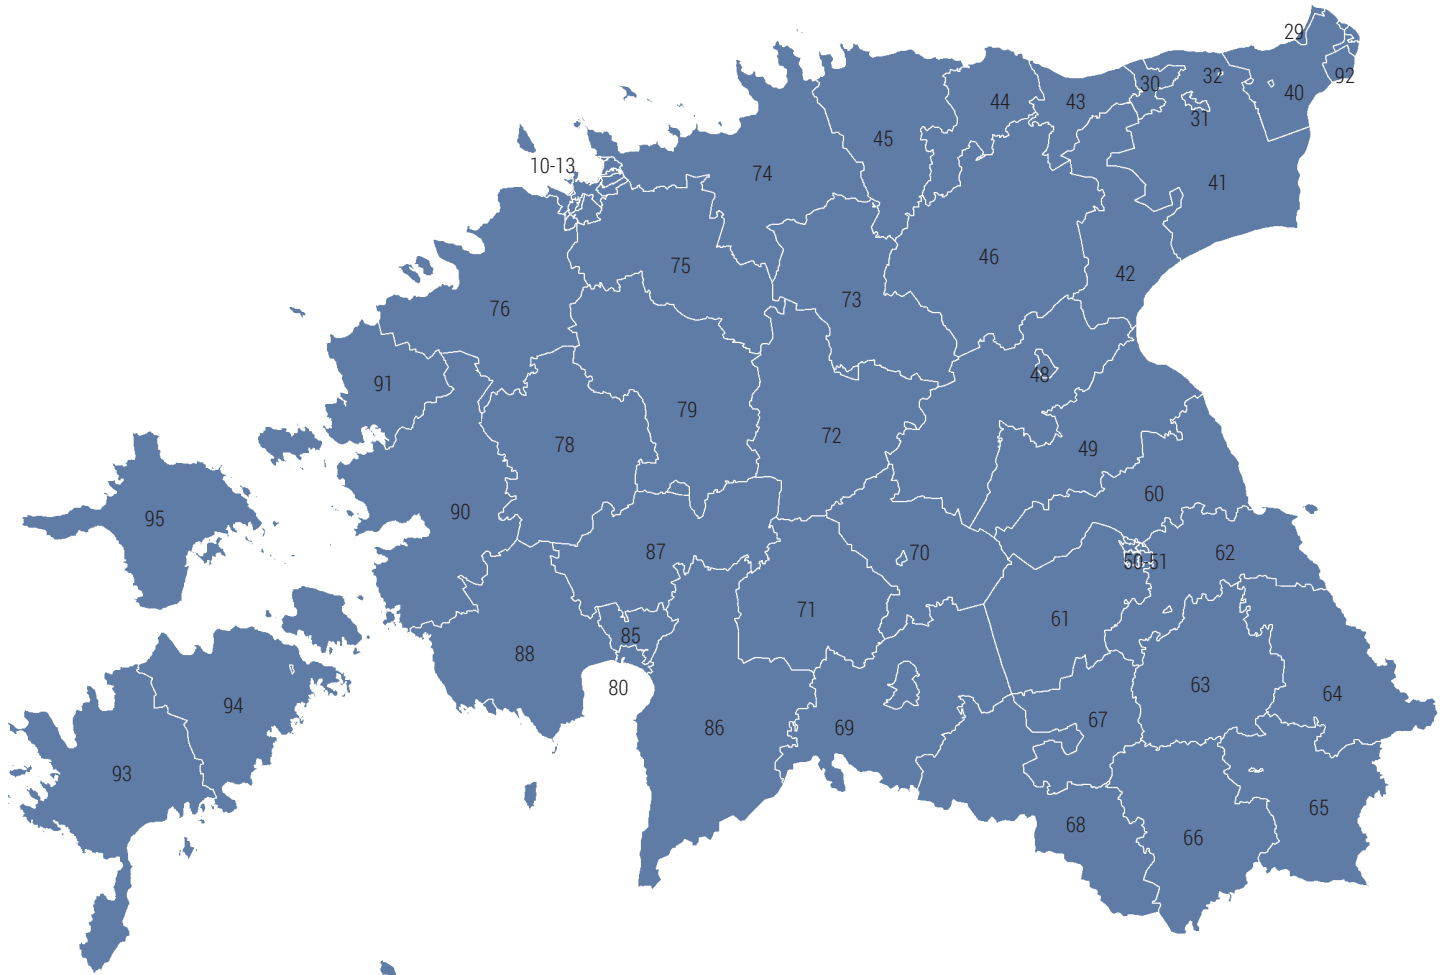

ZONEKORT ESTLAND-JYLLAND/FYN

Zone	Zone 1	Zone 2	Zone 3
Postnummer	00-13 75-76	29-62 67 69-74 79-91	20-21 63-66 68 93-95
Afgangsdato			
Exp. stykgods	Ti, Fr	Ti, Fr	Ti, Fr
Imp. stykgods	Ti, Fr	Ti, Fr	Ti, Fr
Exp. partloads	Ti, Fr	Ti, Fr	Ti, Fr
Imp. partloads	Ti, Fr	Ti, Fr	Ti, Fr
Vejl. transitid			
Stykgods	3-4 dage	3-4 dage	3-4 dage
Partloads	2-4 dage	2-4 dage	2-4 dage