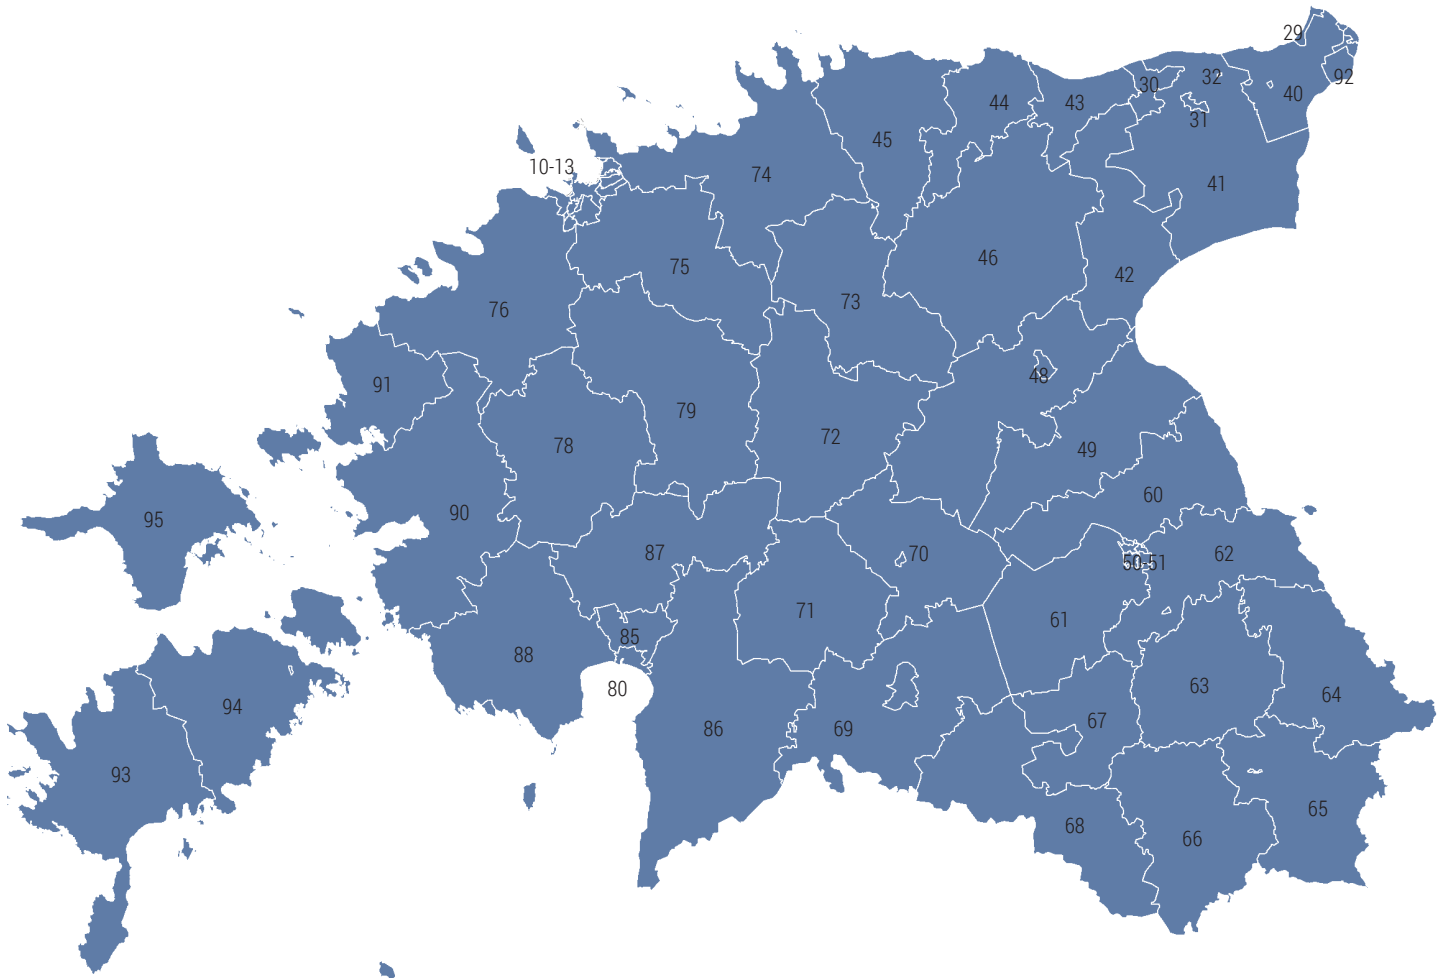

ZONEKORT ESTLAND-SJÆLLAND

Zone	Zone 1	Zone 2	Zone 3
Postnummer	10-13 75-76	29-62 67 69-74 79-91	20-21 63-66 68 93-95
Afgangsdato			
Exp. stykgods	Ti, Fr	Ti, Fr	Ti, Fr
Imp. stykgods	Ti, Fr	Ti, Fr	Ti, Fr
Exp. partloads	Ti, Fr	Ti, Fr	Ti, Fr
Imp. partloads	Ti, Fr	Ti, Fr	Ti, Fr
Vejl. transitid			
Stykgods	4-5 dage	4-5 dage	4-5 dage
Partloads	2-4 dage	2-4 dage	2-4 dage